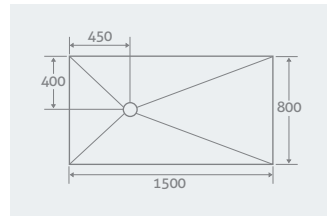

Offset Drain
1500 x 800 x 25 12857 **£421**