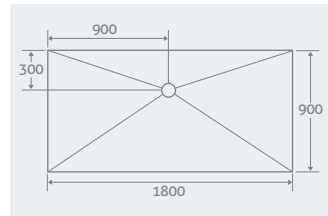

Offset Drain
1800 x 900 x 25 12858 **£476**