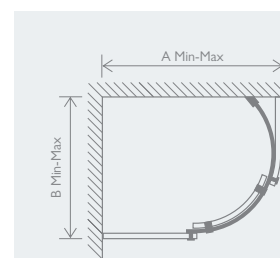

A Min	A Max	B Min	B Max	Opening
900 x 900	865	885	865	885	450
1200 x 800	1165	1185	765	785	405
1200 x 900	1165	1185	865	885	450
1400 x 800	1365	1385	765	785	405